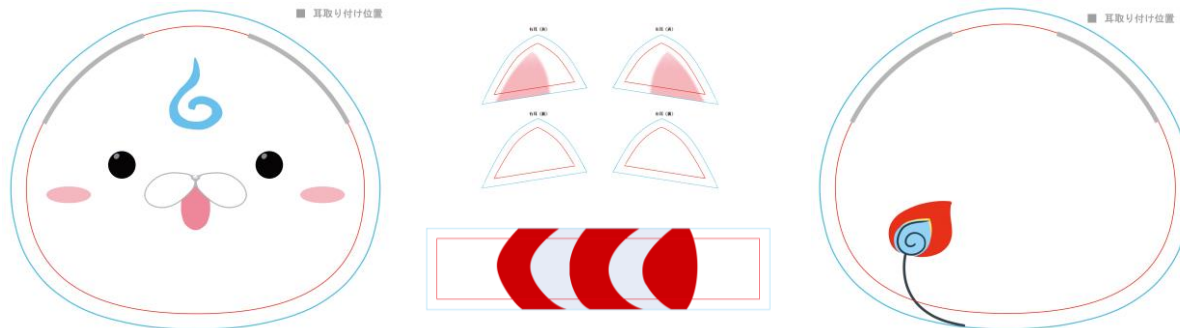

サイズ：W1030×H468mm

サイズによるポールのたわみも特殊ポールで問題解消仕様

タペストリー/布ポスターはご要望のサイズでの製作も受け付けております。

製作実績のご紹介

猫耳ポーチ

お客様からのご依頼で、製作した耳付きのポーチです。弊社のラインナップにはない商品ではあるものの、お客様の希望の形状情報などを基に製作しました。

サイズ：約 W156 × H130 mm

生地は通常のポーチの素材ではなくブランケットと同じ素材を使用し毛足の長い素材で製作しました。