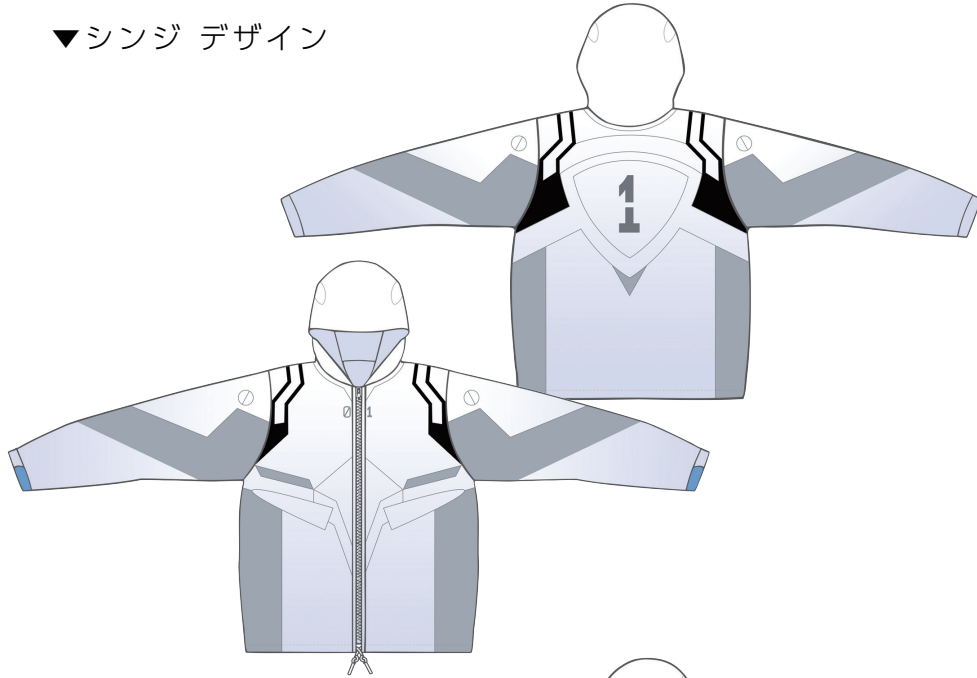

## ▼レイ デザイン

## ご依頼内容

メインビジュアル画像内の  
キャラクター着用パーカーのデザイン  
での製作。

▼シンジ デザイン

▼カヲル デザイン

▼アスカ デザイン

▼マリ デザイン