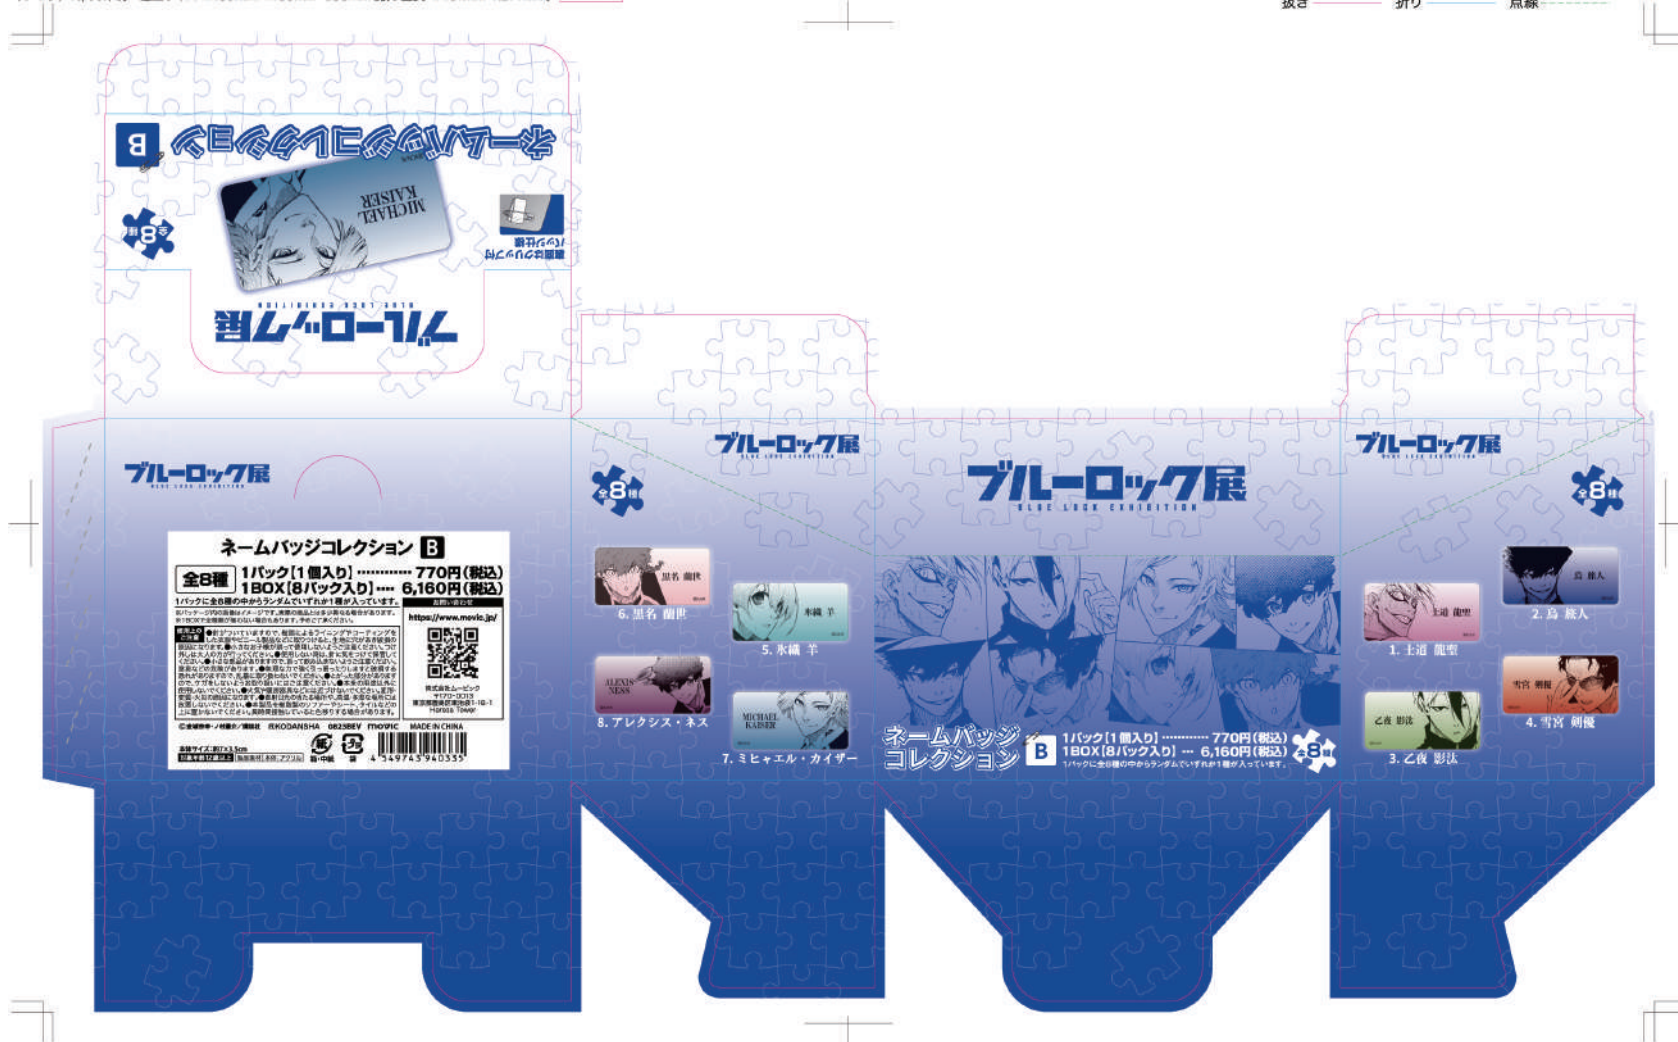

アクリルネームバッジパッケージ

「ブルーロック」

『東京リベンジャーズ』クリアバッジコレクション(全8種) 外箱_A
オフセット4c/0c印刷 組立サイズ:w135mmxh105mmxd98mm(版下全長:w461mmxh277mm) **入稿用**

仕上がりアタリ線は印刷しないでください。

抜き 折り 点線

作成期間

- デザイン案 : 5 日間
- 横展開デザイン : 1 日間

ご依頼内容

パズル柄に作品カラーのグラデーション。
前デザインはキャラコマをバランス良く配置したデザイン